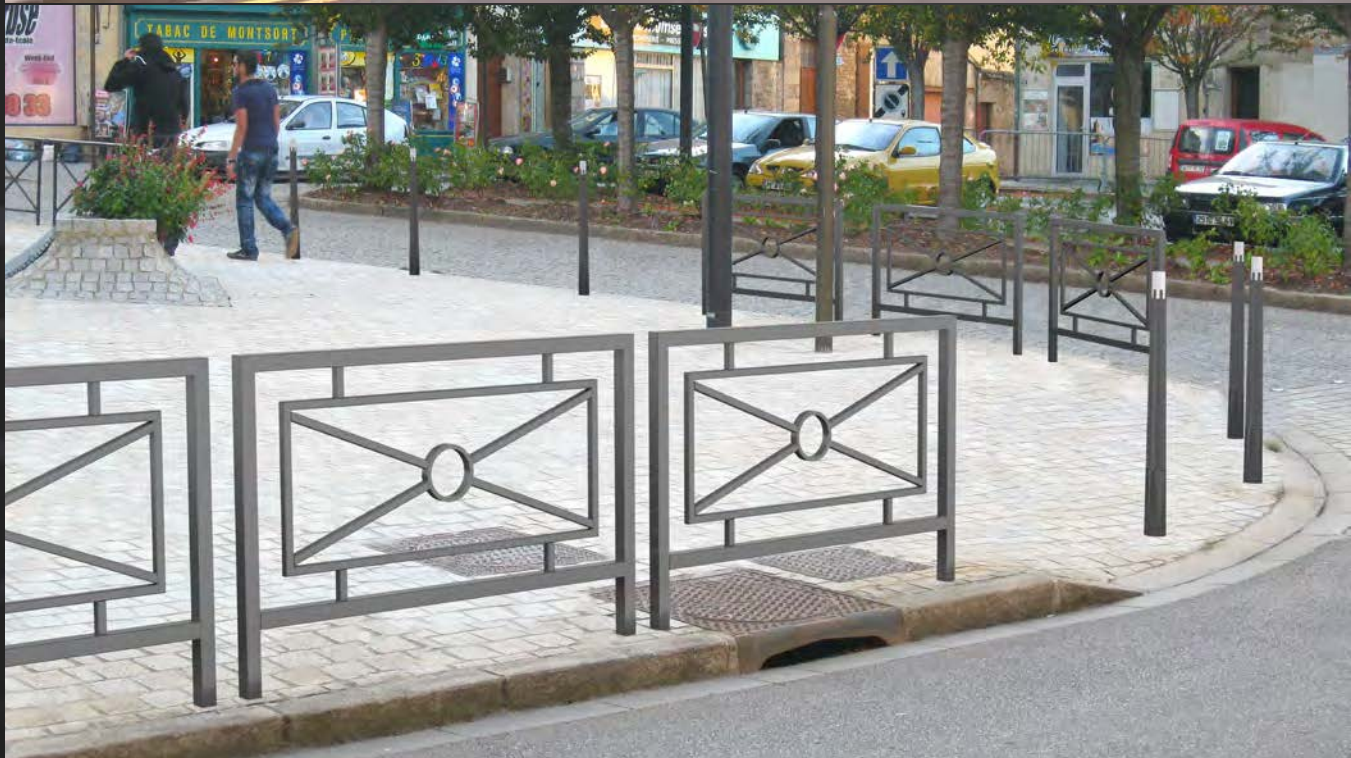

ALDUS

METROPOLE

ALIZEA

ligne ALDUS barrière fixe

Acier galvanisé peint,
lisse en bois certifié lasuré.
Design C. Planchais

4 scellements Ø12x150

ligne METROPOLE barrière fixe

Fonte métallisée peinte.
Design B. Fortier

ligne ALIZEA barrière fixe

Acier galvanisé peint.
Existe en version renforcée type R.

Options :
Fixation sur sol fini.
Deux écussons centraux.

ALIZEA C

ALIZEA CC

ALIZEA MC

ligne ALIZEA C barrière fixe

Acier galvanisé peint.

Stabanken

Boomkorsetten

Banken

Fonteinen

Zuilen

Hekwerk

Led verlichting

Houten lichtmasten

Autonome verlichting

Lichtzuilen

Kiosken

Boomroosters

Plantenbakken

Fietsrekken

Klassieke lichtmasten

Openbare verlichting ***Signalisatie***