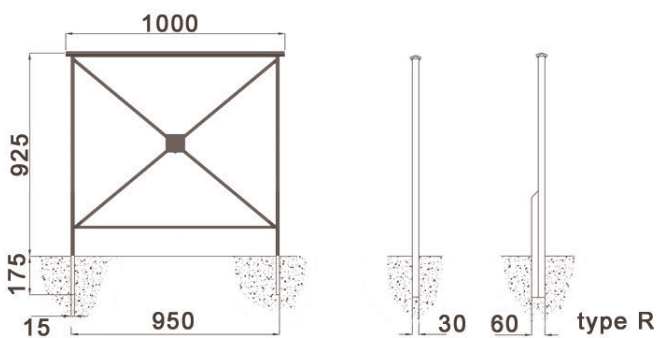

ALDUS

METROPOLE

ALIZEA

ligne ALDUS barrière fixe

Acier galvanisé peint,
lisse en bois certifié lasuré.
Design C. Planchais

4 scellements Ø12x150

ligne METROPOLE barrière fixe

Fonte métallisée peinte.
Design B. Fortier

ligne ALIZEA barrière fixe

Acier galvanisé peint.
Existe en version renforcée type R.

Options :
Fixation sur sol fini.
Deux écussons centraux.

ALIZEA C

ALIZEA CC

ALIZEA MC

ligne ALIZEA C barrière fixe

Acier galvanisé peint.