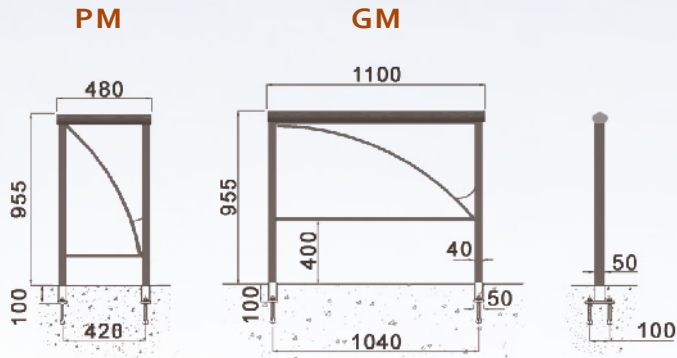

ALDUS

METROPOLE

ALIZEA

ligne ALDUS barrière fixe

Acier galvanisé peint,
lisse en bois certifié lasuré.
Design C. Planchais

4 scellements Ø12x150

ligne METROPOLE barrière fixe

Fonte métallisée peinte.
Design B. Fortier

ligne ALIZEA barrière fixe

Acier galvanisé peint.
Existe en version renforcée type R.

Options :
Fixation sur sol fini.
Deux écussons centraux.

ALIZEA C

ALIZEA CC

ALIZEA MC

ligne ALIZEA C barrière fixe

Acier galvanisé peint.