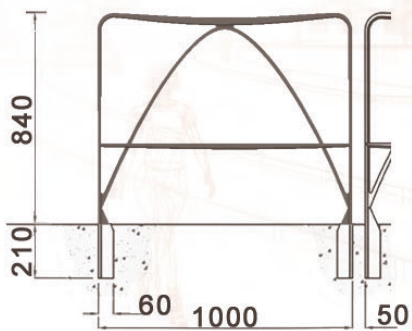

ALDUS

METROPOLE

ALIZEA

ligne ALDUS barrière fixe

Acier galvanisé peint,
lisse en bois certifié lasuré.
Design C. Planchais

4 scellements Ø12x150

ligne METROPOLE barrière fixe

Fonte métallisée peinte.
Design B. Fortier