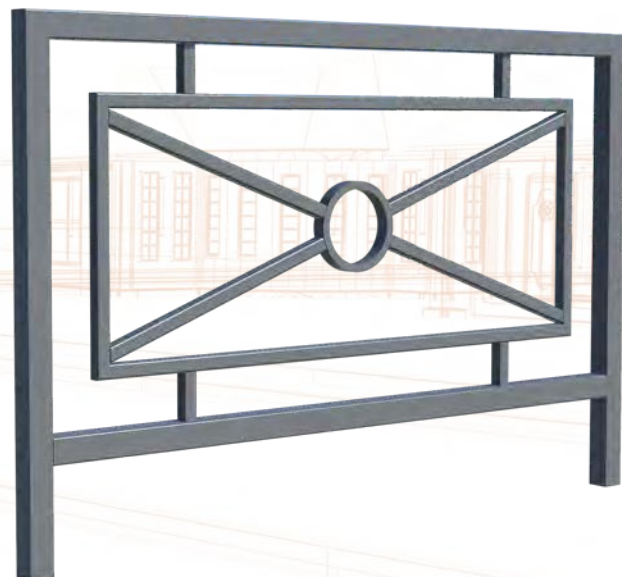

ligne ALIZEA CC barrière fixe

Acier galvanisé peint.