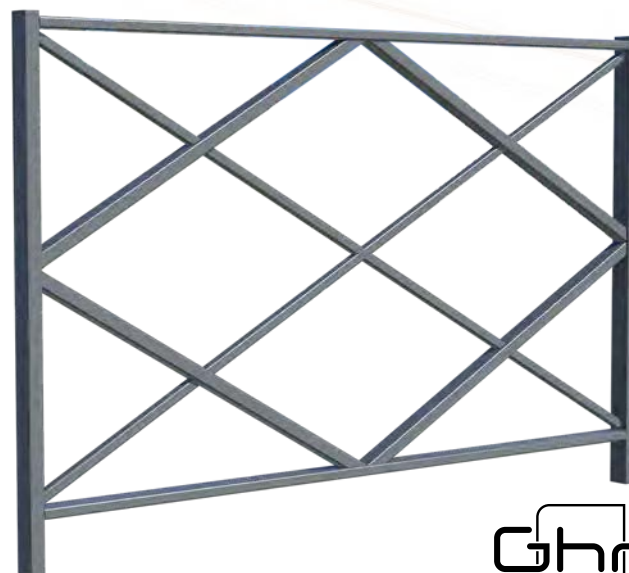

ligne ALIZEA MC barrière fixe

Acier galvanisé peint.